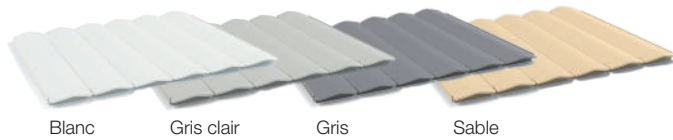

Banc Design sur rail

Avec habillage sur les côtés

ENROULEUR HORS-SOL avec habillage sur les côtés

- ✓ S'adapte sur les piscines existantes ou à construire
- ✓ Enrouleurs débrayables afin de sécuriser la piscine
- ✓ Avec ossatures de couleur et habillage de lisses aux différents aspects, fermé sur les côtés
- ✓ Pour piscines non-rectangulaires

Ambiance lumineuse avec l'éclairage LED sur les supports*

Le + du produit

* Éclairage LED en option sur la longueur du banc

Sofatec
FABRICANT DE COUVERTURES
AUTOMATIQUES DE PISCINES

ENROULEUR HORS-SOL

BANC DESIGN SUR RAIL (avec habillage sur les côtés)

Lames opaques

Blanc Gris clair Gris Sable

Lames polycarbonates

Fumé dessus noir dessous Gris nacré dessus noir dessous Bleuté dessus noir dessous

BOUCHONS FIXES

Lames renforcées avec 5 alvéoles

Haute résistance aux températures

Bouchons et ailettes + esthétiques avec empreinte effet carbone

BOUCHONS NOIR de 20 mm collés + AILETTE CLIPSÉE de 20 mm

BOUCHONS RÉGLABLES BREVETÉS en option

Réglage possible de ± 20 mm de chaque côté de la lame