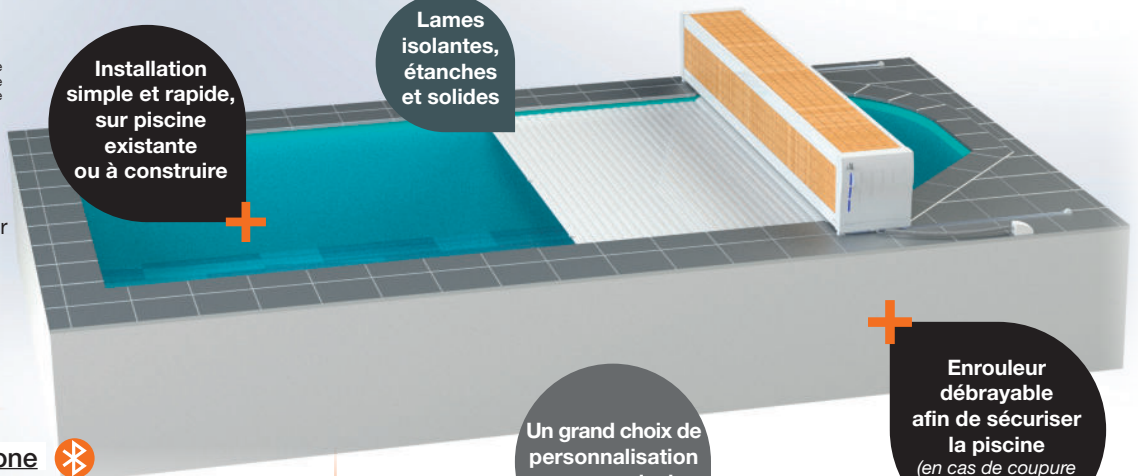

Banc Design sur rail

Avec habillage sur les côtés

ENROULEUR HORS-SOL avec habillage sur les côtés

- ✓ S'adapte sur les piscines existantes ou à construire
- ✓ Enrouleurs débrayables afin de sécuriser la piscine
- ✓ Avec ossatures de couleur et habillage de lisses aux différents aspects, fermé sur les côtés
- ✓ Pour piscines non-rectangulaires

Bouchons et ailettes + esthétiques avec empreinte effet carbone

BOUCHONS NOIR de 20 mm collés + AILETTE CLIPSÉE de 20 mm

BOUCHONS RÉGLABLES BREVETÉS en option

Réglage possible de ± 20 mm de chaque côté de la lame

L'épaisseur de nos lames leur garantit une meilleure longévité, une très bonne flottabilité, et permet de mieux garder la chaleur.

Installation simple et rapide, sur piscine existante ou à construire

Lames isolantes, étanches et solides

Déplacement manuel de l'enrouleur

Un grand choix de personnalisation pour une piscine à votre image

Enrouleur débrayable afin de sécuriser la piscine (en cas de coupure électrique)

OPTIONS

+ Application smartphone