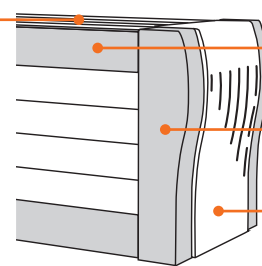

COULEURS DISPONIBLES

Lisses d'habillage

PVC		
Blanc	Sable	Gris
PLAXÉ		
Clair	Moyen	Foncé
BOIS		
Exotique		

Ossatures

RAL POUTRES			
9010	7047	7012	1015
RAL SUPPORTS			
9010	7047	7012	1015
RAL ENJOLIVEURS			
9010	7047	7012	1015

Lames polycarbonates déconseillées pour piscine avec traitement au brome. Sur les enrouleurs hors-sol Solipro, Marquise et Bali, les lames polycarbonates sont déconseillées car enroulées elles peuvent monter rapidement en température lors de fort ensoleillement (risque de brûlures). Les sandows des contrepois peuvent provoquer des micro-rayures sur le dessus des lames lors de l'ouverture et/ou la fermeture de la couverture immergée.

Les lames coloris fumé dessus et noir dessous, bleuté dessus et noir dessous ont un pouvoir chauffant. La lame coloris gris nacré dessus et noir dessous a un faible pouvoir chauffant.

Votre revendeur conseil