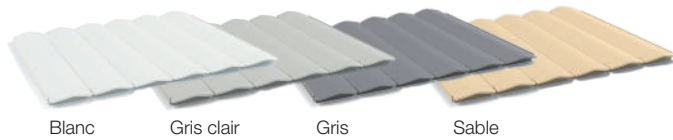

ENROULEUR HORS-SOL

BANC DESIGN (avec habillage sur les côtés)

Lames opaques