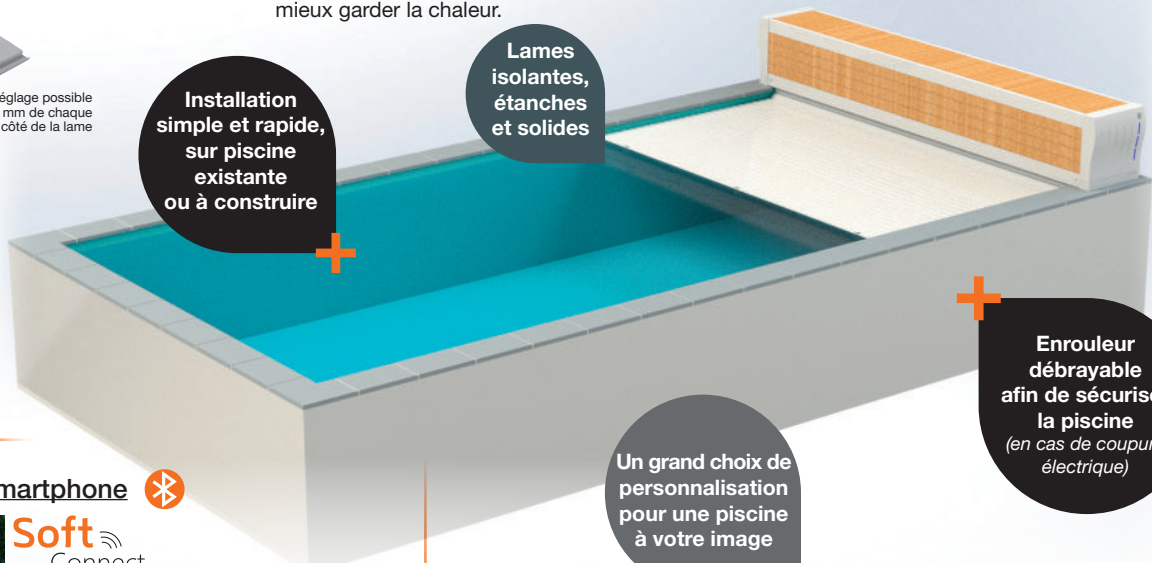

### BOUCHONS FIXES

Lames renforcées avec 5 alvéoles

Haute résistance aux températures

Bouchons et ailettes + esthétiques avec empreinte effet carbone

BOUCHONS NOIR de 20 mm collés + AILETTE CLIPSÉE de 20 mm

### BOUCHONS RÉGLABLES BREVETÉS en option

Réglage possible de ± 20 mm de chaque côté de la lame

L'épaisseur de nos lames leur garantit une meilleure longévité, une très bonne flottabilité, et permet de mieux garder la chaleur.