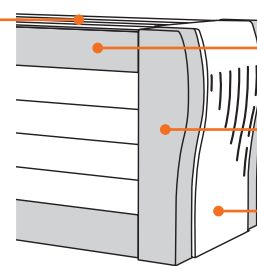

COULEURS DISPONIBLES

Lisses d'habillage

PVC		
Blanc	Sable	Gris
PLAXÉ		
Clair	Moyen	Foncé
BOIS		
Exotique		

Ossatures

RAL POUTRES			
9010	7047	7012	1015
RAL SUPPORTS			
9010	7047	7012	1015
RAL ENJOLIVEURS			
9010	7047	7012	1015

Lames polycarbonates déconseillées pour piscine avec traitement au brome. Sur les enrouleurs hors-sol Solipro, Marquise et Bali, les lames polycarbonates sont déconseillées car enroulées elles peuvent monter rapidement en température lors de fort ensoleillement (risque de brûlures). Les sandows des contrepois peuvent provoquer des micro-rayures sur le dessus des lames lors de l'ouverture et/ou la fermeture de la couverture immergée.

Les lames coloris fumé dessus et noir dessous, bleuté dessus et noir dessous ont un pouvoir chauffant. La lame coloris gris nacré dessus et noir dessous a un faible pouvoir chauffant.

Votre revendeur conseil