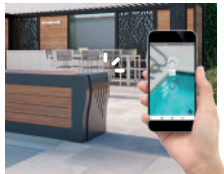

#### ⊕ Application smartphone

**Soft** Connect

Pour ouverture / fermeture\* de la couverture en bluetooth.  
\*Fermeture en commande maintenue