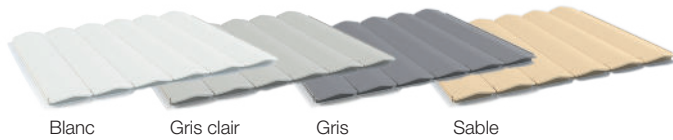

ENROULEUR HORS-SOL

PRESTIGE SUR RAIL (sans habillage sur les côtés)

Lames opaques