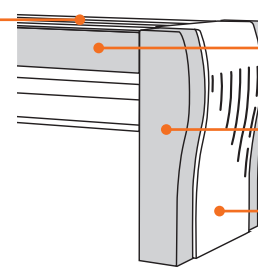

COULEURS DISPONIBLES

Lisses d'habillage

PVC		
Blanc	Sable	Gris
PLAXÉ		
Clair	Moyen	Foncé
BOIS		
	Exotique	

Ossatures

RAL POUTRES			
9010	7047	7012	1015
RAL SUPPORTS			
9010	7047	7012	1015
RAL ENJOLIVEURS			
9010	7047	7012	1015

Lames polycarbonates déconseillées pour piscine avec traitement au brome. Sur les enrouleurs hors-sol Solipro, Marquise et Bali, les lames polycarbonates sont déconseillées car enroulées elles peuvent monter rapidement en température lors de fort ensoleillement (risque de brûlures). Les sandows des contrepois peuvent provoquer des micro-rayures sur le dessus des lames lors de l'ouverture et/ou la fermeture de la couverture immergée.

Les lames coloris fumé dessus et noir dessous, bleuté dessus et noir dessous ont un pouvoir chauffant. La lame coloris gris nacré dessus et noir dessous a un faible pouvoir chauffant.

Votre revendeur conseil