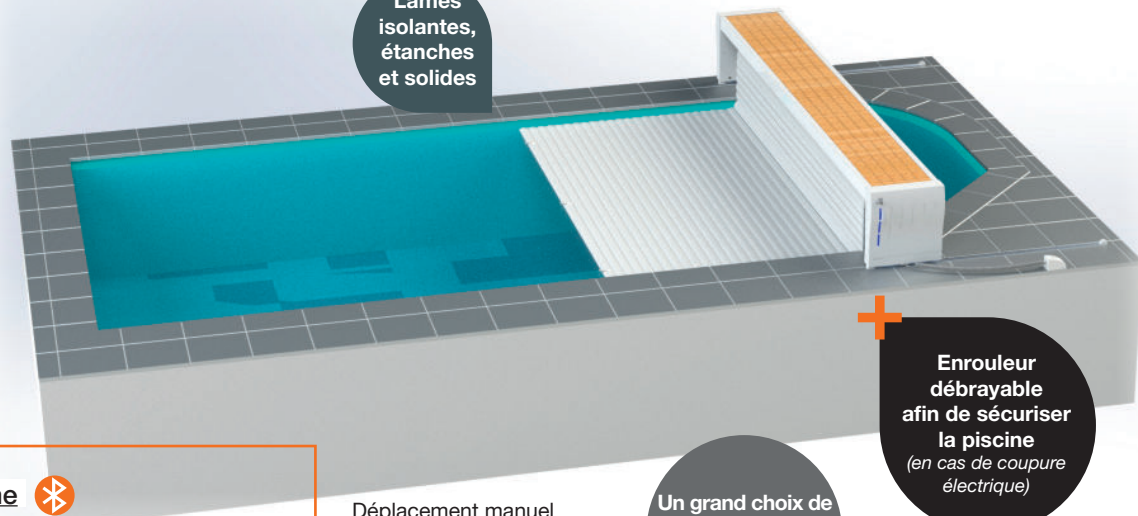

### BOUCHONS RÉGLABLES BREVETÉS en option

Réglage possible de ± 20 mm de chaque côté de la lame

Lames isolantes, étanches et solides

Installation simple et rapide, sur piscine existante ou à construire

Enrouleur débrayable afin de sécuriser la piscine (en cas de coupure électrique)