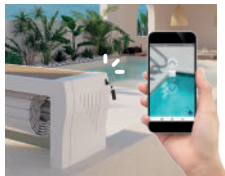

#### + Application smartphone

**Soft Connect**

Pour ouverture / fermeture\* de la couverture en bluetooth.  
\*Fermeture en commande maintenue