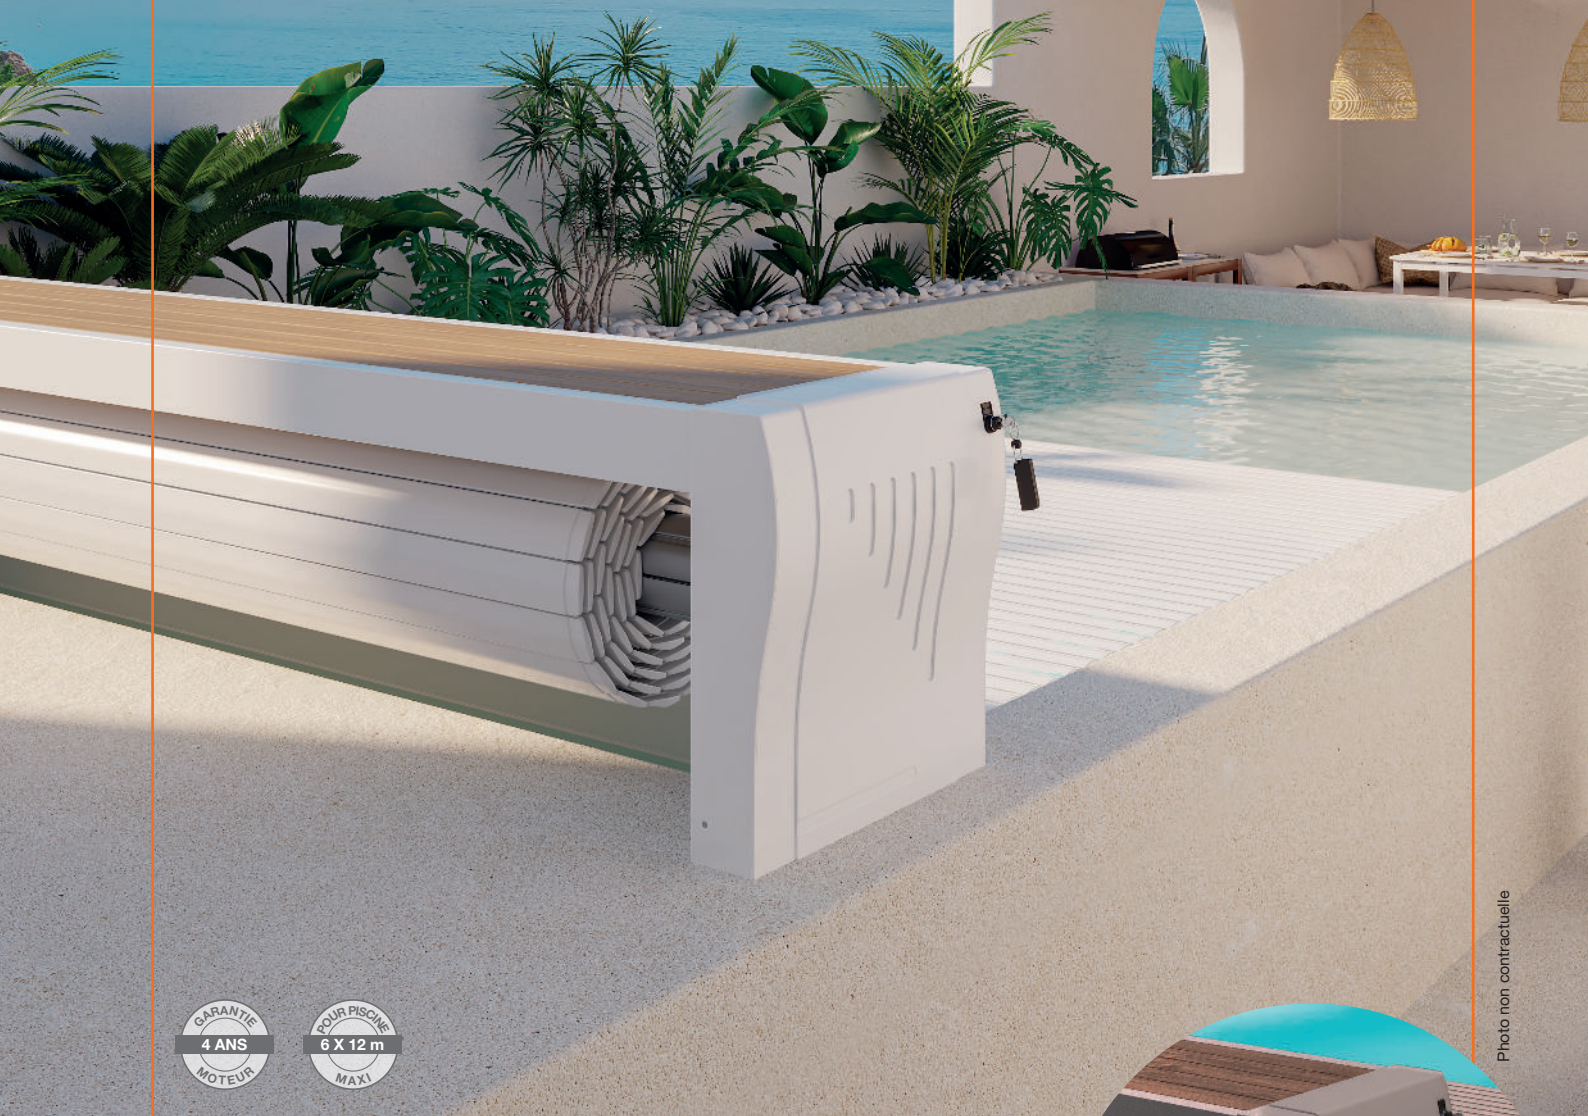

Prestige

Sans habillage sur les côtés

Photo non contractuelle

ENROULEUR HORS-SOL sans habillage sur les côtés

- ✓ S'adapte sur les piscines existantes ou à construire
- ✓ Enrouleurs débrayables afin de sécuriser la piscine
- ✓ Avec ossatures de couleur et habillage de lisses aux différents aspects, ouvert sur les côtés

Ambiance lumineuse avec l'éclairage LED sur les supports*

Le + du produit

* Éclairage LED en option sur la longueur du banc

Sofatec
FABRICANT DE COUVERTURES
AUTOMATIQUES DE PISCINES

ENROULEUR HORS-SOL

PRESTIGE (sans habillage sur les côtés)

Lames isolantes, étanches et solides

Installation simple et rapide, sur piscine existante ou à construire

Enrouleur débrayable afin de sécuriser la piscine (en cas de coupure électrique)

Un grand choix de personnalisation pour une piscine à votre image

+ Éclairage LED sur la longueur du banc

LED multicolores 24 V avec télécommande + cache LED en aluminium sur la longueur du banc

+ Carter enjoliveur personnalisable

Avec motifs «carré» ou «bulle». Existe en gris clair et gris anthracite.