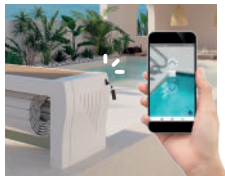

OPTIONS

+ Application smartphone

Soft Connect

Pour ouverture / fermeture* de la couverture en bluetooth.
*Fermeture en commande maintenue

+ Commutateur déporté sans fil

(Avec code d'accès pour ouverture / fermeture*), à placer sur un mur intérieur. Prévoir un câble électrique 3x1,5² de la commande à clé vers le coffret électrique (impérativement).
*Fermeture en commande maintenue