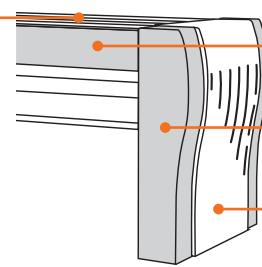

COULEURS DISPONIBLES

Lisses d'habillage

PVC		
Blanc	Sable	Gris
PLAXÉ		
Clair	Moyen	Foncé
BOIS		
Exotique		

Ossatures

RAL POUTRES			
9010	7047	7012	1015
RAL SUPPORTS			
9010	7047	7012	1015
RAL ENJOLIVEURS			
9010	7047	7012	1015

Lames polycarbonates déconseillées pour piscine avec traitement au brome. Sur les enrouleurs hors-sol Solipro, Marquise et Bali, les lames polycarbonates sont déconseillées car enroulées elles peuvent monter rapidement en température lors de fort ensoleillement (risque de brûlures). Les sandows des contrepoids peuvent provoquer des micro-rayures sur le dessus des lames lors de l'ouverture et/ou la fermeture de la couverture immergée.

Les lames coloris fumé dessus et noir dessous, bleuté dessus et noir dessous ont un pouvoir chauffant. La lame coloris gris nacré dessus et noir dessous a un faible pouvoir chauffant.

Votre revendeur conseil