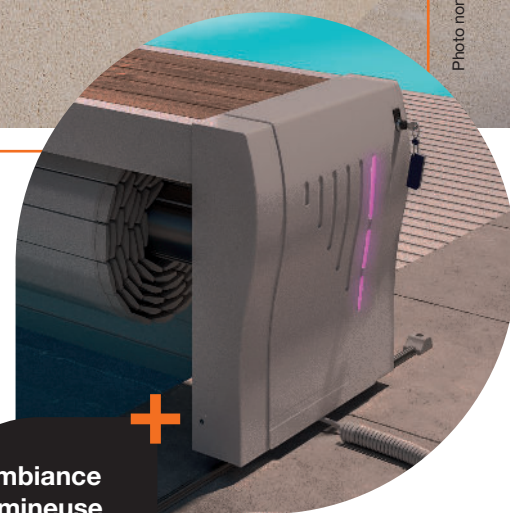

Prestige

Sans habillage sur les côtés

Photo non contractuelle

ENROULEUR HORS-SOL sans habillage sur les côtés

- ✓ S'adapte sur les piscines existantes ou à construire
- ✓ Enrouleurs débrayables afin de sécuriser la piscine
- ✓ Avec ossatures de couleur et habillage de lisses aux différents aspects, ouvert sur les côtés

Ambiance lumineuse avec l'éclairage LED sur les supports*

Le + du produit

* Éclairage LED en option sur la longueur du banc

Sofatec
FABRICANT DE COUVERTURES
AUTOMATIQUES DE PISCINES

ENROULEUR HORS-SOL

PRESTIGE (sans habillage sur les côtés)

Lames isolantes, étanches et solides

Installation simple et rapide, sur piscine existante ou à construire

Enrouleur débrayable afin de sécuriser la piscine (en cas de coupure électrique)

Un grand choix de personnalisation pour une piscine à votre image

+ Éclairage LED sur la longueur du banc

LED multicolores 24 V avec télécommande + cache LED en aluminium sur la longueur du banc

+ Carter enjoliveur personnalisable

Avec motifs «carré» ou «bulle». Existe en gris clair et gris anthracite.