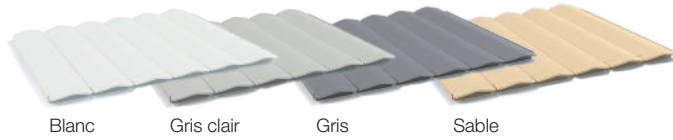

Prestige

Sans habillage sur les côtés

Photo non contractuelle

ENROULEUR HORS-SOL sans habillage sur les côtés

- ✓ S'adapte sur les piscines existantes ou à construire
- ✓ Enrouleurs débrayables afin de sécuriser la piscine
- ✓ Avec ossatures de couleur et habillage de lisses aux différents aspects, ouvert sur les côtés

Ambiance lumineuse avec l'éclairage LED sur les supports*

Le + du produit

* Éclairage LED en option sur la longueur du banc

Sofatec
FABRICANT DE COUVERTURES
AUTOMATIQUES DE PISCINES

ENROULEUR HORS-SOL

PRESTIGE (sans habillage sur les côtés)

Lames opaques

Lames polycarbonates

BOUCHONS FIXES

Lames renforcées avec 5 alvéoles

L'épaisseur de nos lames leur garantit une meilleure longévité, une très bonne flottabilité, et permet de mieux garder la chaleur.

BOUCHONS RÉGLABLES BREVETÉS en option

Réglage possible de ± 20 mm de chaque côté de la lame

Haute résistance aux températures

Bouchons et ailettes + esthétiques avec empreinte effet carbone

BOUCHONS NOIR de 20 mm collés + AILETTE CLIPSÉE de 20 mm