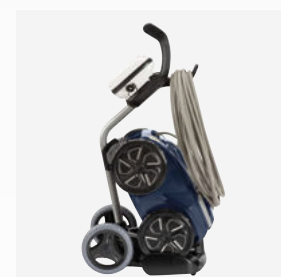

Chariot de transport

ACCESSOIRES DISPONIBLES

Filtre débris très fins, Filtre débris fins, Filtre débris larges, Housse de protection

Un **robot nettoyeur électrique** permet un nettoyage **autonome** de votre piscine sans besoin de le brancher au système de filtration. Il est simplement branché sur secteur et récupère les débris dans son propre bac filtrant. Doté d'une véritable intelligence artificielle, il accède à tous les recoins du bassin, **monte aux parois et nettoie la ligne d'eau.**

4 ANS*
GARANTIE