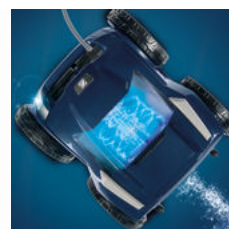

ULTRA PERFORMANCE
ET INTELLIGENCE
COMBINÉES

RA 6700 iQ

ALPHA iQ™ PRO

1 NETTOYAGE PERSONNALISÉ

Équipé du « **Sensor Nav System™** », le robot nettoyeur **ALPHA iQ™** identifie la configuration de votre bassin pour optimiser ses déplacements et le temps de nettoyage. Grâce à son capteur de pression, il est plus efficace dans la gestion de la montée en parois et du nettoyage de la ligne d'eau selon la profondeur de la piscine.

2 EFFICACITÉ D'ASPIRATION

Son **aspiration cyclonique** brevetée est extrêmement puissante et longue durée. Grâce à sa capacité d'aspiration extra-large et une filtration très fine, **ALPHA iQ™** offre une collecte optimale de tout type de débris.

3 FACILITÉ D'UTILISATION

Avec son **Lift System** breveté, **Alpha iQ™** est plus léger en sortie d'eau. Son accès simple au filtre ainsi que la visibilité offerte par sa fenêtre transparente permettent une facilité d'utilisation à toutes épreuves.

ÉQUIPEMENTS DE SÉRIE

Boîtier de commande

Bac filtrant
Filtre très fin rigide de grande capacité (5 litres)

Chariot de transport

ACCESSOIRES DISPONIBLES

Filtre débris très fins, Filtre débris fins, Filtre débris larges, Housse de protection