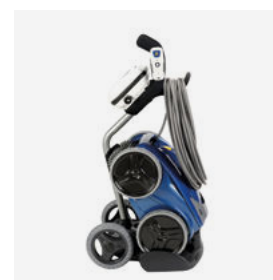

2 LE ROBOT TOUT TERRAIN

Le RV 5380 est équipé de 4 roues motrices qui lui confèrent une **parfaite adhérence** sur les parois. Il s'adapte à **tous types de revêtements** et **franchit plus facilement les obstacles**.

ÉQUIPEMENTS DE SÉRIE

Boîtier de commande

Bac filtrant

Facile d'accès et de grande capacité (5 litres)

Chariot de transport

ACCESSOIRES DISPONIBLES

Filtre débris très fins,
Filtre débris fins,
Filtre débris larges,
Housse de protection